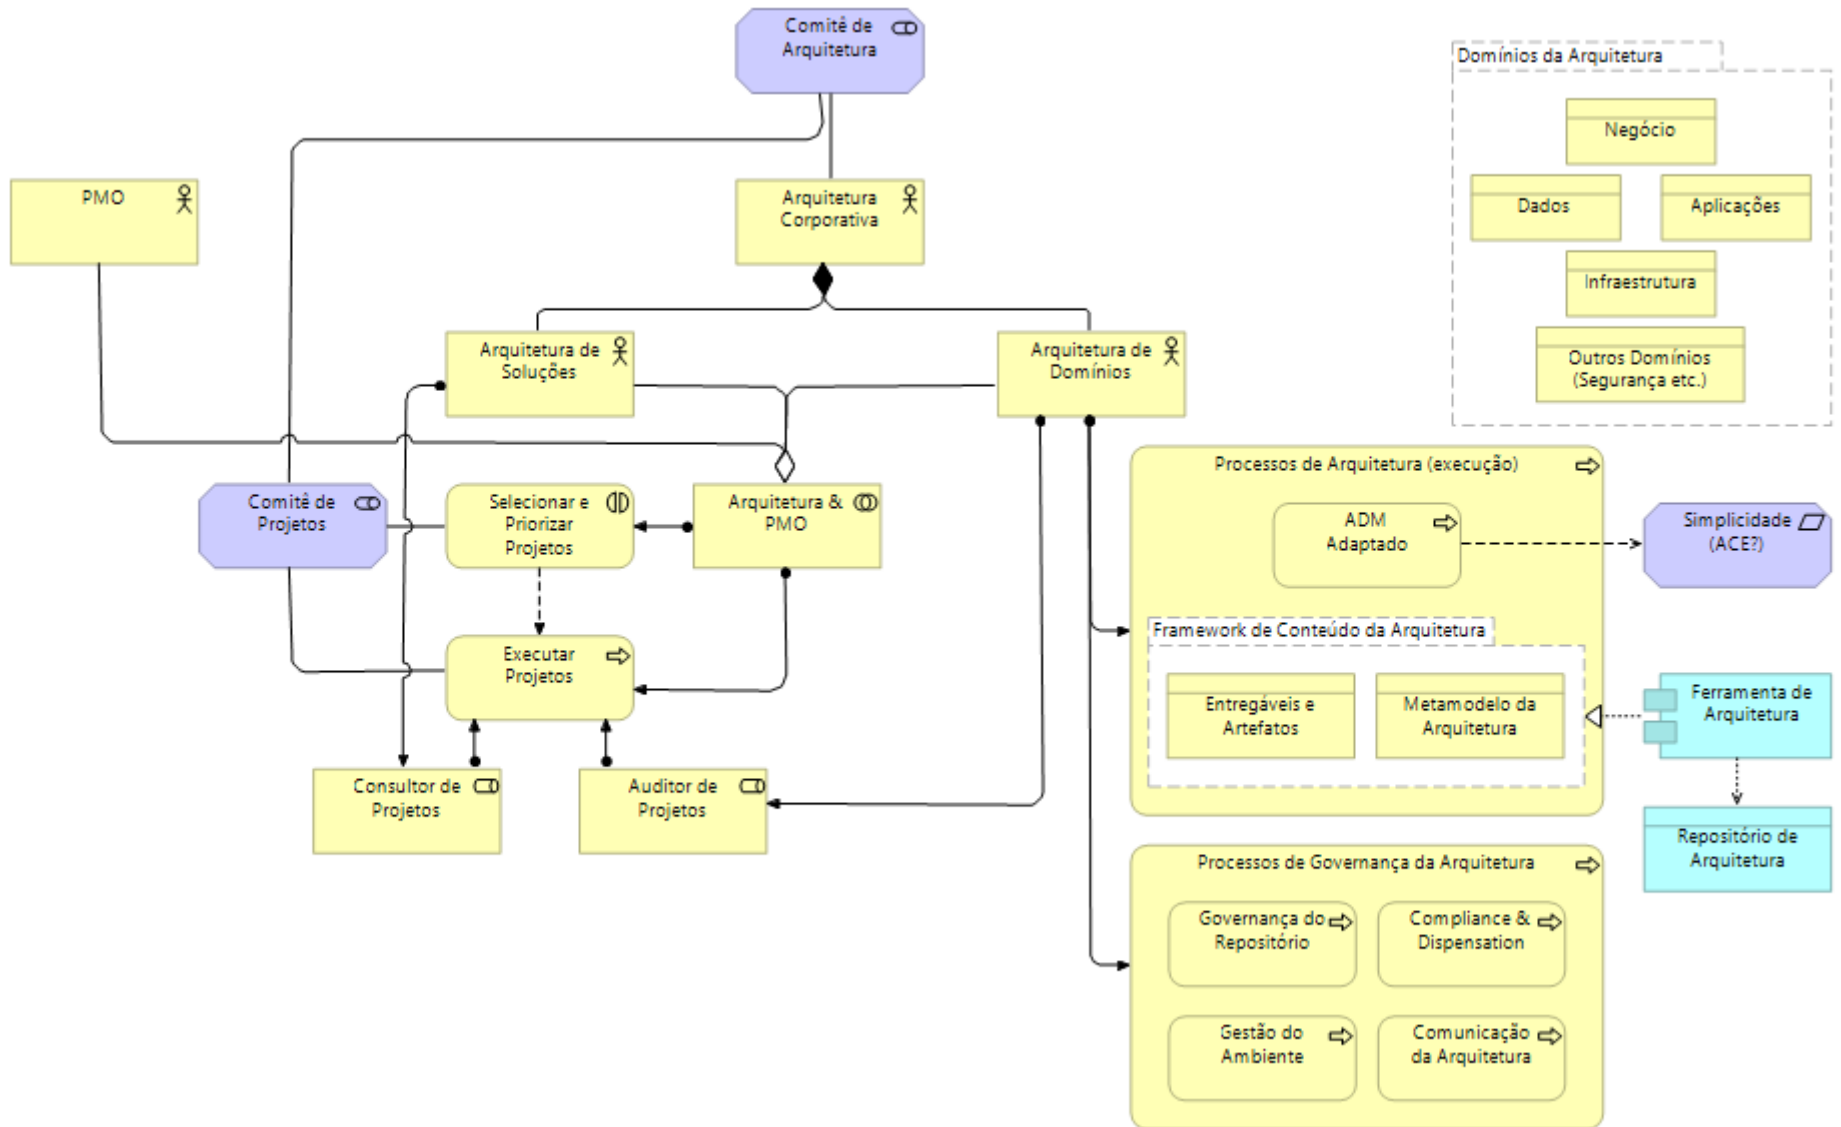

Meta-Arquitetura

A Arquitetura da Arquitetura Corporativa

Atila Belloquim

Gnosis IT Knowledge Solutions
Sócio-Diretor

Arquitetura Corporativa

Situação Atual

Visão

Arquitetura Atual
(As-Is)

Roadmap

Arquitetura Alvo
(To-Be)

Maturidade da Arquitetura

Visão Alternativa

Meta-Arquitetura

Apresentação

Atila Belloquim

- Bacharel em Ciência da Computação (IME-USP)
- Mestre em Administração (FEA-USP)
- Diretor da **Gnosis – IT Knowledge Solutions**
- Primeiro profissional **TOGAF 9 Certified** no Brasil
- Criador do **primeiro curso de Arquitetura Corporativa** no Brasil (2009)
- Criador do **primeiro curso de Arquitetura de Negócio** no Brasil (2020)